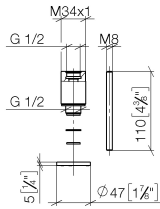

## Verlängerungsset -

---

12 802 970 90

- für Einspanntiefen > 45 mm bis max. 85 mm

Nur kombinierbar mit Zweilochbatterie 32815680,  
32800680, 32843680, 32805680, 32800790.

## Verlängerungsset -

12 802 970 90

mm [inches]

## Ersatzteilstückliste

Nr.	Artikelnummer	Benennung	Verbaumenge	Lieferzeit
1	09 31 11 012 90	Stift	1	2
2	09 14 05 005 90	Dichtung	1	2
3	90 14 20 002 00 90	Dichtung	1	2
4	09 28 10 043 90	Ring	1	60